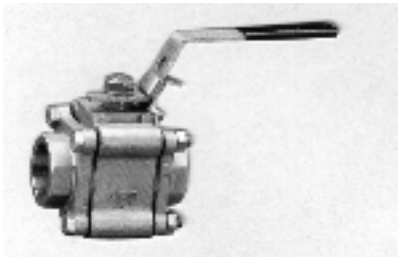

VSLIM - VALVOLA A SFERA INOX**T -20°C +180°C**

CODICE	MISURA	PREZZO
66063308	1/2	
99196622	3/4	
99196578	1	
99196592	1 1/4	
99196585	1 1/2	
99196615	2	