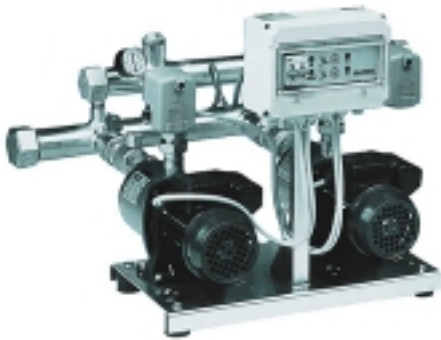

GRUPPI DI PRESSIONE A DUE POMPE COMANDATE DA PRESSOSTATI SERIE GXS**PRESTAZIONI**

CODICE	VERSIONE	2 x KW	H MAX [m]
GXS20RACAM7033	MONOFASE	0,75	43
GXS20RACAM7045	MONOFASE	1,1	55
GX20RACAM12033	MONOFASE	1,1	43