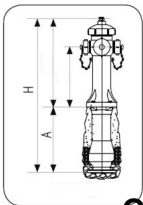

IDRANTE SOPRA SUOLO

2 SBOCCHI UNI 70

CODICE

MISURA

A

H